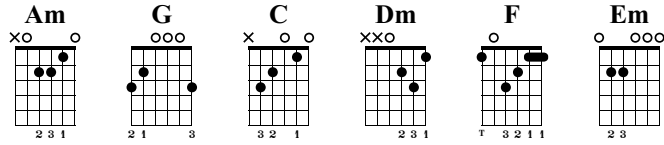

Взгляд назад

Standard tuning

Moderate ♩ = 133

Am G Am G

s.guit.

Am G Am G Am

C Dm Am G Am C

Dm Am F C Dm Em

Am F C Dm Dm Em

1.

20 21 22 23 24

T 1 1 1 3 1 | 0 0 0 3 1 0 | (0) 0 1 1 3 1 | 3 3 1 3 3 1 | 3 3 1 3 3 1

A 0 | 1 2 3 | 3 | 2 2 0 2 | 2 2 0 2

B 0 | 3 | 3 | 0 2 | 0 0

Am

25 26 27 28