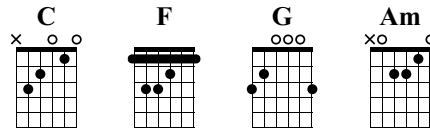

# Ibu Pertiwi & Indonesia Pusaka

Arranged & Written by Iqbal Gumilar  
 Link to my channel: [youtube.com/IqbalGumilar](https://www.youtube.com/IqbalGumilar)

Standard tuning

♩ = 60

## Ibu Pertiwi

Capo fret 3

AH -----| AH-----| AH-----| AH-----|

1 2 3 4

T	1-<13>	0-<12>	0-<12>	2-<14>	1-<13>	0-<12>	0-<12>	2-<14>
A	2-<14>	2-<14>	2-<14>	2-<14>	2-<14>	2-<14>	2-<14>	2-<14>
B	3	3	3	3	3	3	3	3